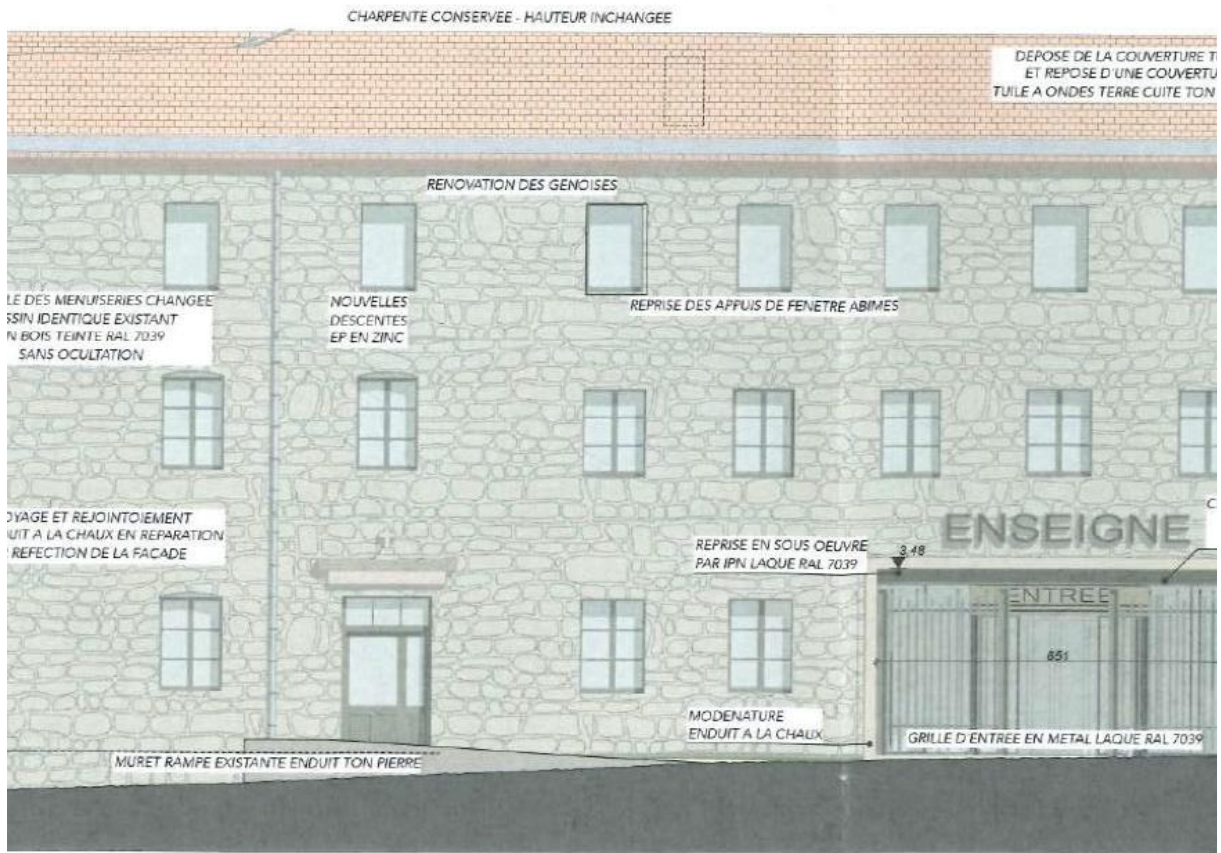

Lieu-dit Lycée professionnel place Néron

Date d'établissement de la fiche 280614

Parcelle cadastrale : BE n° 53

Photo(s)

Date photo 280614

Sources

Matériau : croix ciment au dessus de l'entrée

Notes

UD E	 <p>JACQUES VARENNES Architecte DPLG</p>	<p>8 place de l'Hôtel de Ville 42000 Saint Etienne</p>	<p>PC</p> <p>ECH - 1/15</p>
---------	---	--	-----------------------------

permis de construire SAS La Tech Juillet 2022 (projet)